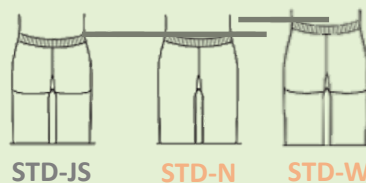

① つま先仕様 (有・無)

② 周径

- ♥ スタダード
- ♥ エクストラワイド

③ 丈

- ♥ エクストラショート
- ♥ ショート (標準)
- ♥ レギュラー (ロング丈)

④ 腹部加圧

- ♥ スタダード
- ♥ フルコンプレッション
- ♥ ハーフコンプレッション

⑤ カラー (veni : 9色)

⑥ ヒップ仕様

- ♥ 鼠経部の切替え(有・無)
- ♥ 股上の長さ

⑦ オープンフロント